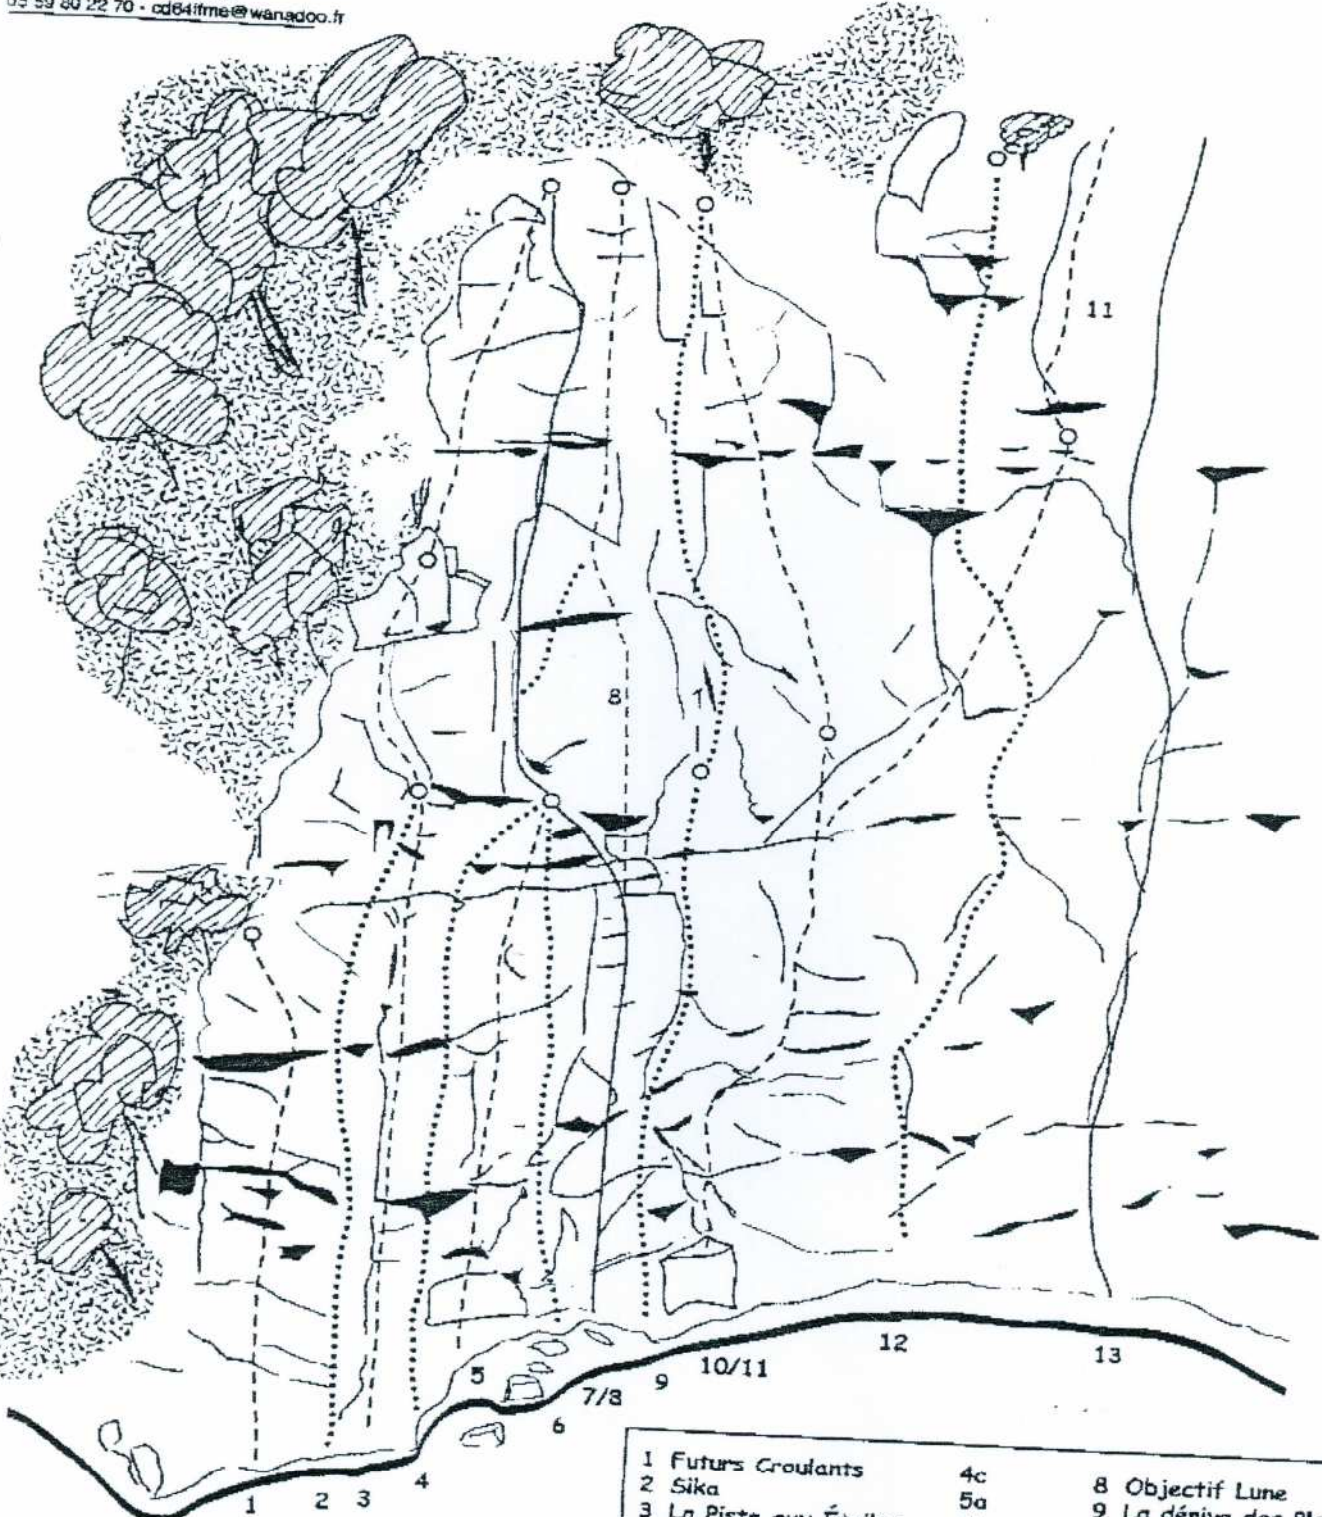

Arudy - Cirque d'Anglas - Falaise du Turon - secteur Vénus

FÉDÉRATION FRANÇAISE DE LA MONTAGNE ET DE L'ESCALADE
 Comité Départemental des Pyrénées Atlantiques
 7, rue Rossini - 64000 PAU
 05 59 80 22 70 - cd64ffme@wanadoo.fr

| | | | |
|-------------------------|----|-----------------------------|-----|
| 1 Futurs Croulants | 4c | 8 Objectif Lune | 5a |
| 2 Sika | 5a | 9 La dérive des Planètes | 4c |
| 3 La Piste aux Étoiles | 4b | 10 Transition vers l'Infini | 4c |
| 4 La Planète des Singes | 4c | 11 Lune de Miel | 5a |
| 5 Éclipse | 4b | 12 Dandonator | 6a- |
| 6 Terre de Ver | 4c | 13 La Herfroy | 5c |
| 7 Vénus | 4c | | |