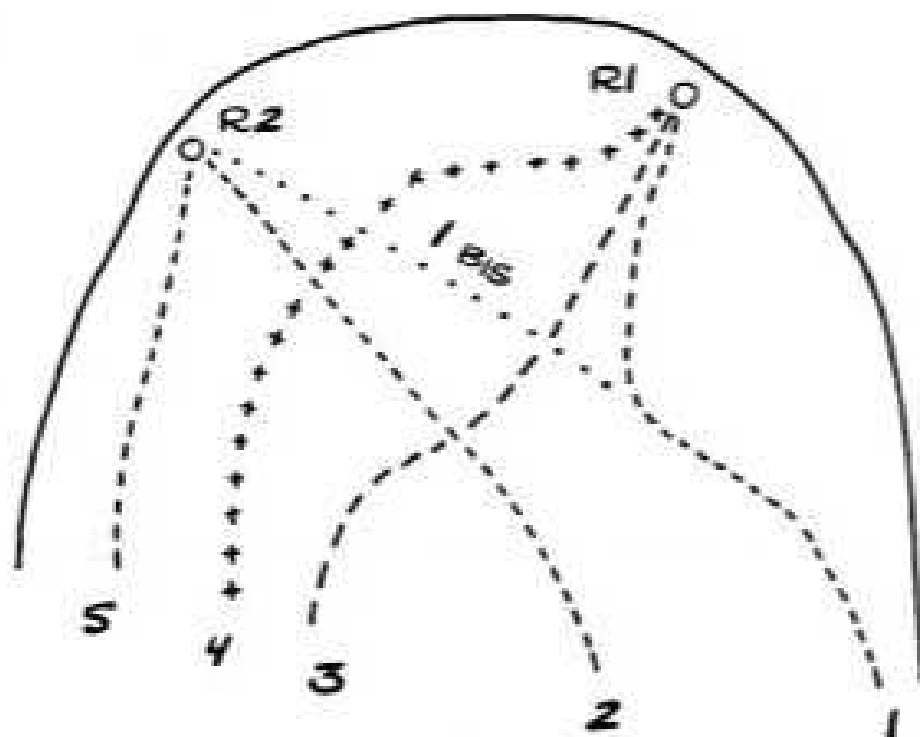

VOIES ÉQUIPÉES PAR :

- CHRISTINE LAFITOU
- EUGÈNE CABANNE
- PHILIPPE LARLUS

DU NOUVEAU À ARUDY !
CETTE GROTTTE POSSÈDE
LES VOIES LES PLUS
DEVERSANTES DE LA
RÉGION...

ARUDY : GROTTTE DE MALARAUDE

1 : le retour du Tyran - 7b -

1 bis : sortie au R2 - 7b+ -

2 : de profonds malavi - 7b/c -

3 : ballade landaise - 7a+ -

4 : ça peut plus durer - 7b -

5 : fallait pas l'inviter - 7a -